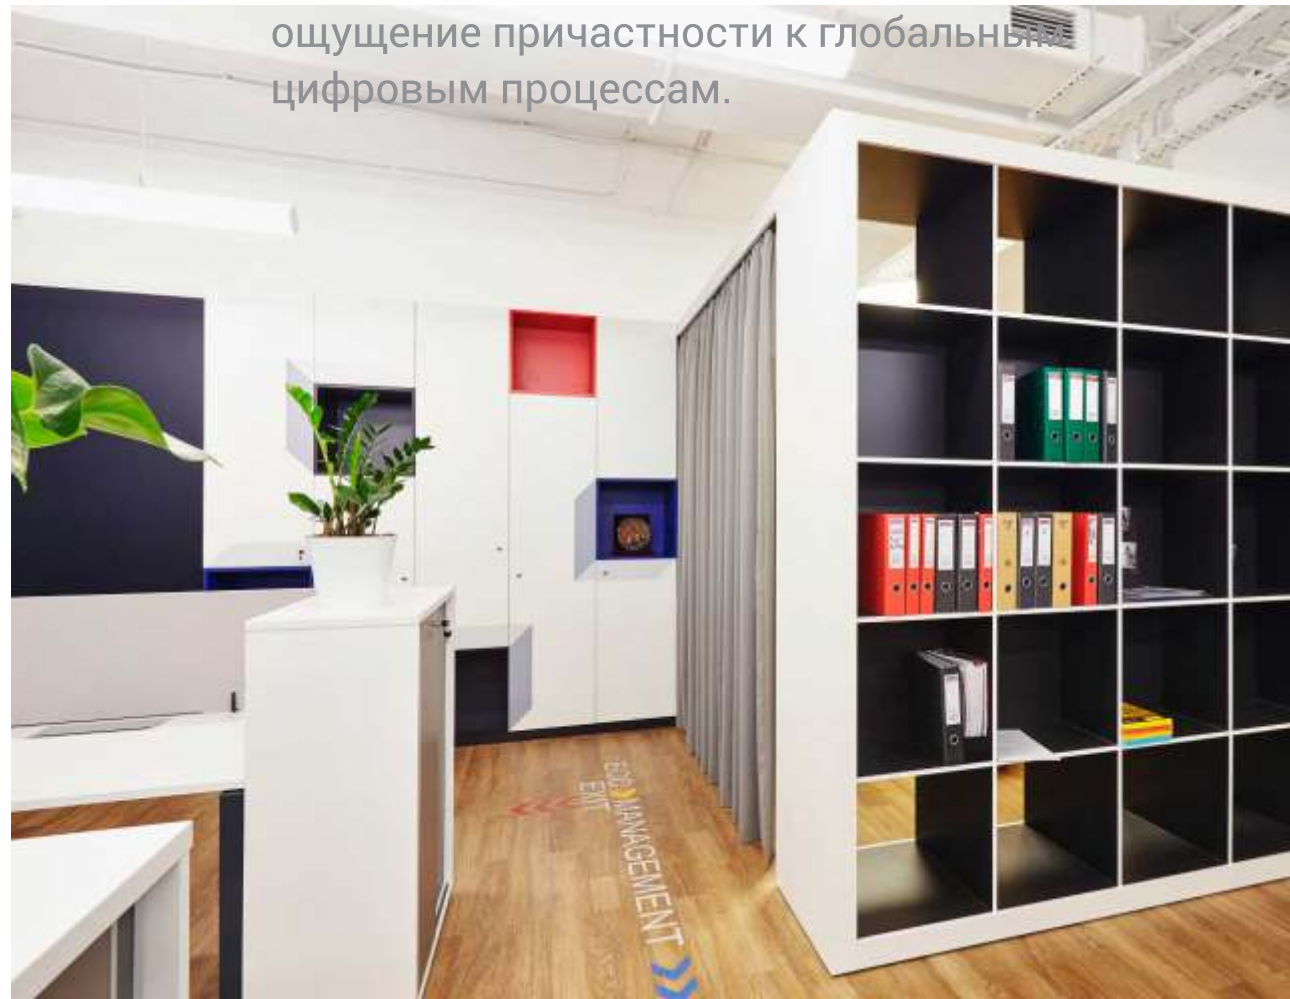

Райффайзенбанк

Локация: Москва, пр. Андропова 18, стр. 2
Реализация: январь 2019

Офис компании Huawei

Локация: Московская область,
Индустриальный парк Шерризон
Реализация: июнь 2018

Требовалось создать статусное пространство, подчеркивающее направление деятельности компании и пробуждающее у сотрудников и гостей ощущение причастности к глобальным цифровым процессам.

Сбербанк Роклонка Place

Локация: Москва, ул. Поклонная, д.3, к.1
Реализация: август 2018

Еuroreum Concept оснастил площадь более 32000 м² рабочими местами для сотрудников и руководителей, оснастил мебелью зоны приветствия, переговорные зоны и места приема пищи.