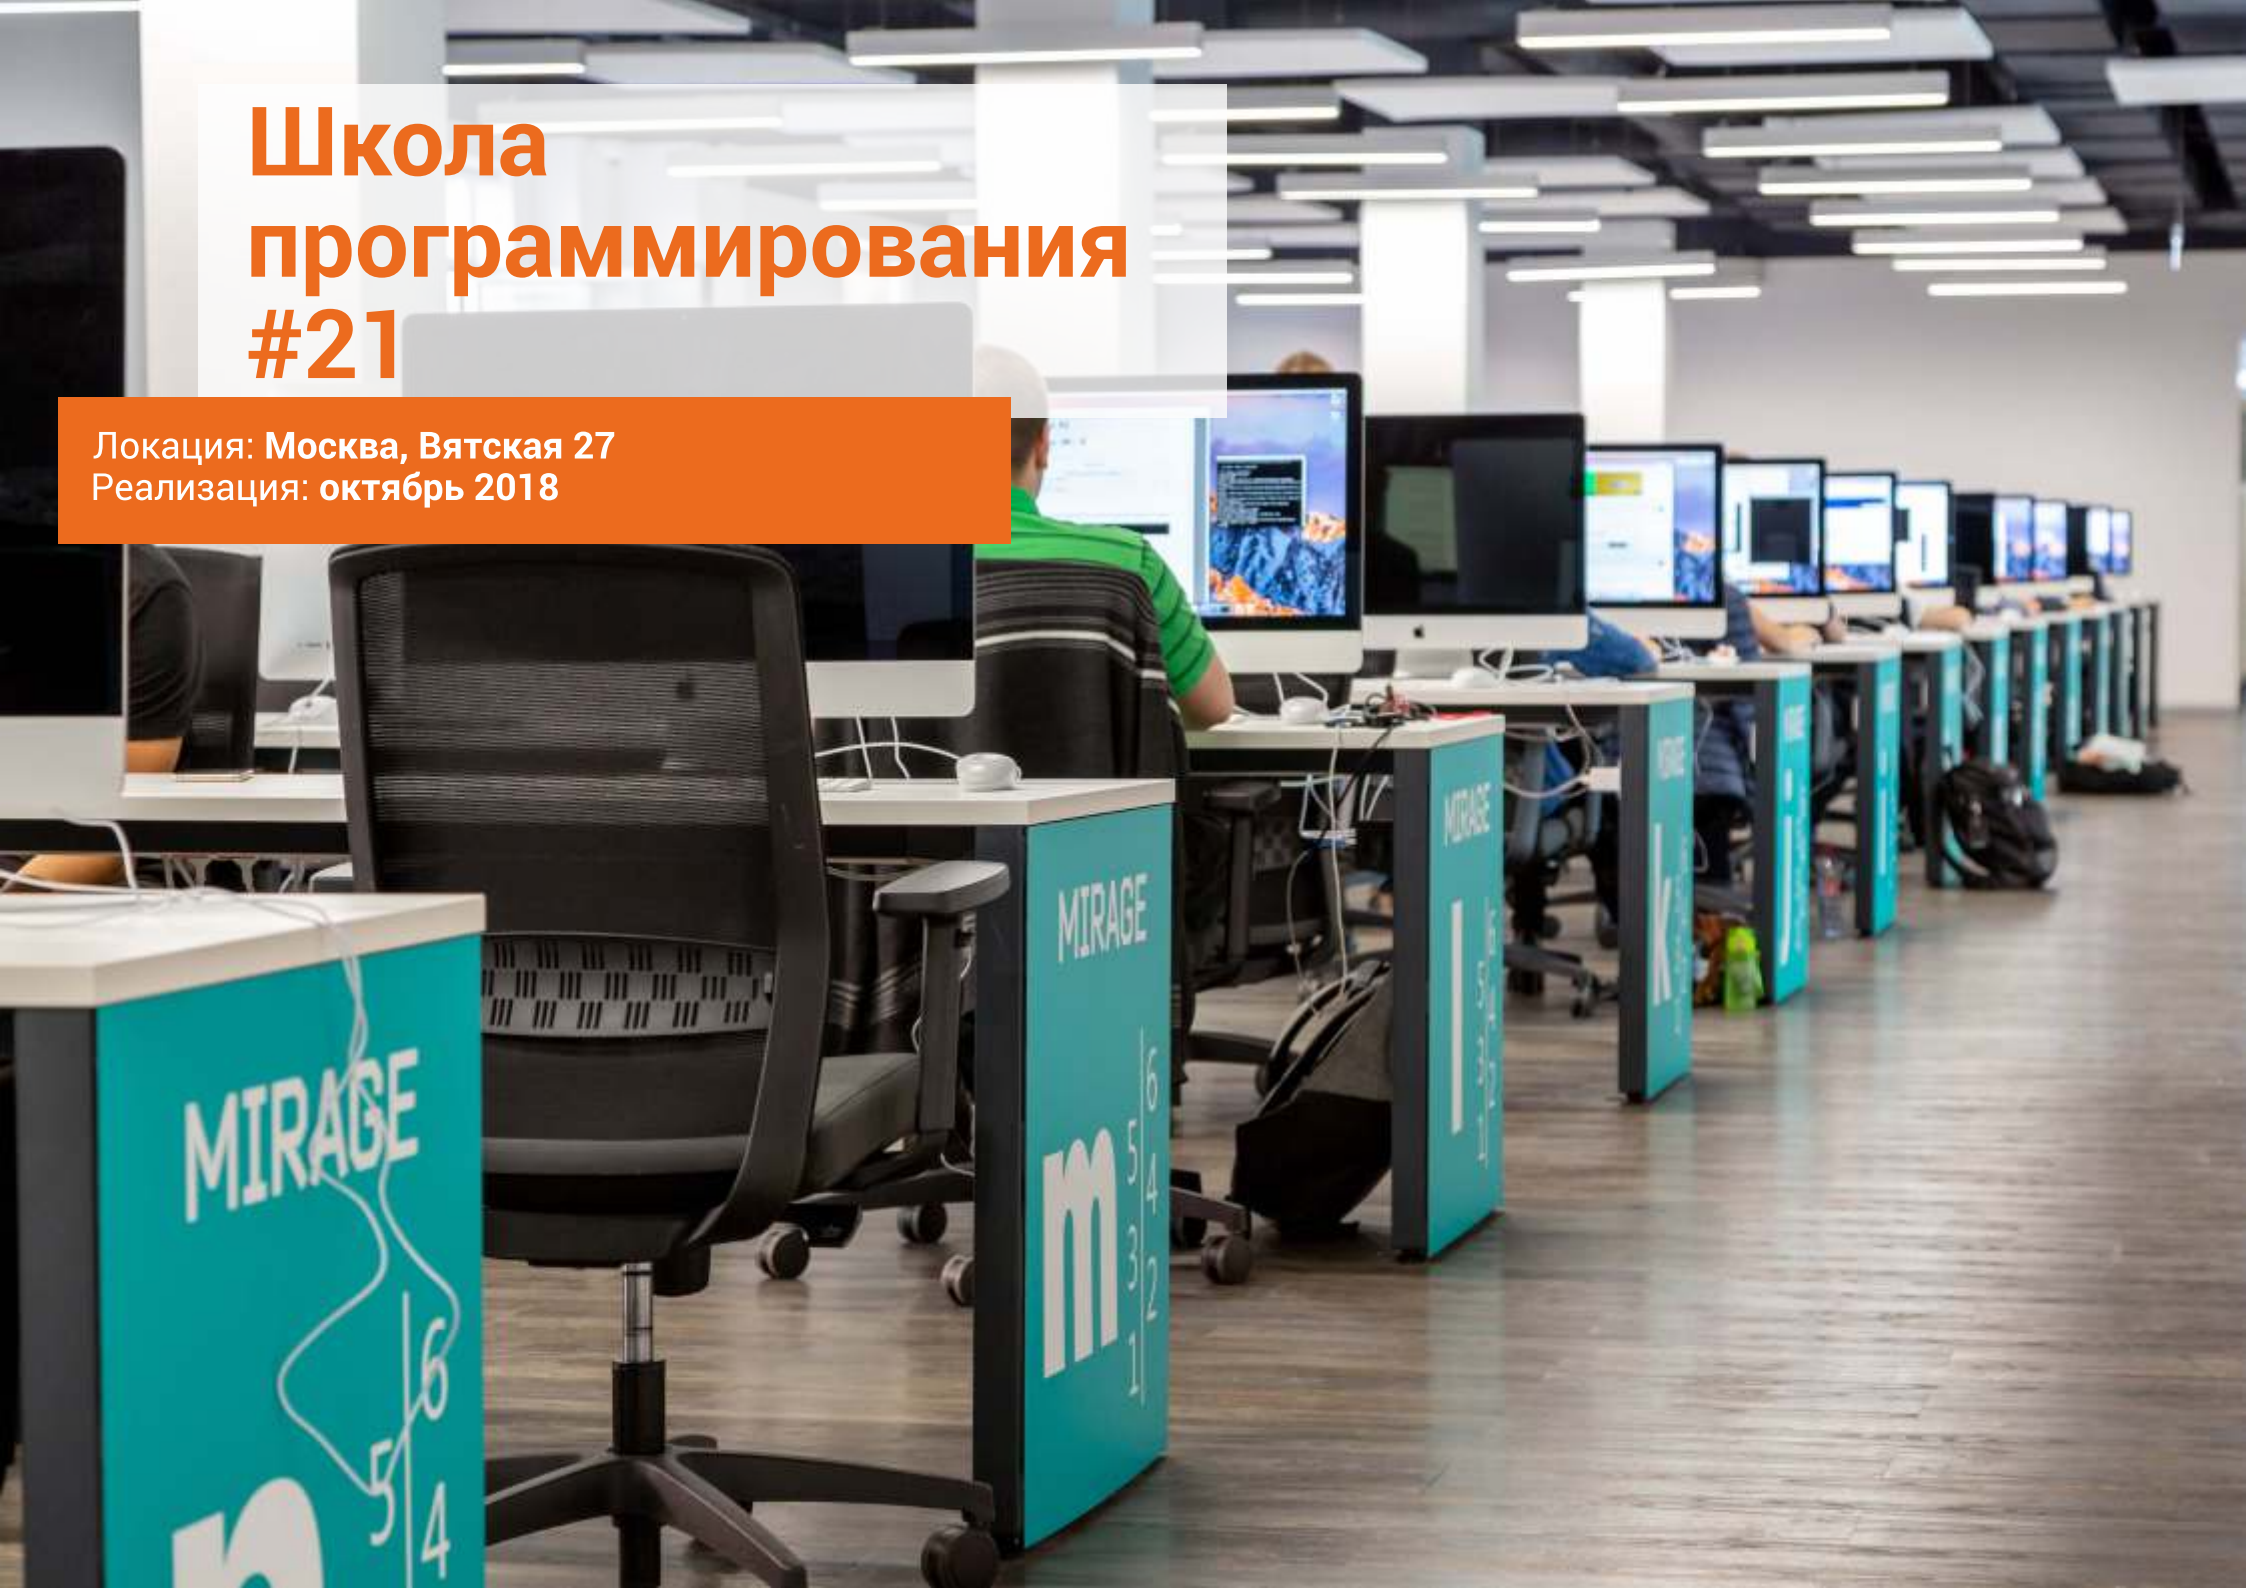

Школа программирования #21

Локация: Москва, Вятская 27
Реализация: октябрь 2018