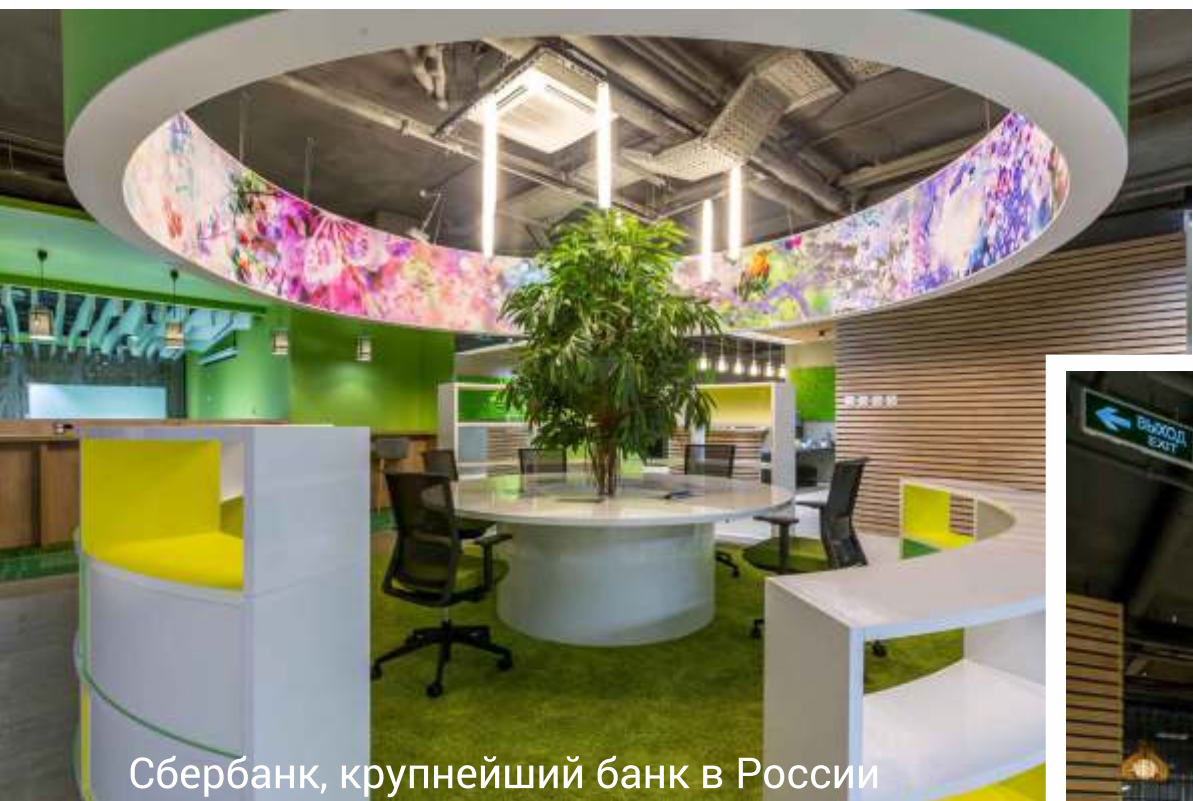

Шоурум

Локация: Москва, ул. Юлиуса Фучека д.17/19
Реализация: май 2018

Сбербанк Agile

Локация: Москва, Кутузовский пр. 32, к. 1
Реализация: декабрь 2017

Сбербанк, крупнейший банк в России и Восточной Европе, преобразовал свою традиционную модель офиса в открытое, прозрачное и основанное на деятельности рабочее место.

Райффайзенбанк

Локация: Москва, пр. Андропова 18, стр. 2
Реализация: январь 2019

Офис компании Huawei

Локация: Московская область,
Индустриальный парк Шерризон
Реализация: июнь 2018

Требовалось создать статусное пространство, подчеркивающее направление деятельности компании и пробуждающее у сотрудников и гостей ощущение причастности к глобальным цифровым процессам.

Сбербанк Роклонка Place

Локация: Москва, ул. Поклонная, д.3, к.1
Реализация: август 2018

Еuroreum Concept оснастил площадь более 32000 м² рабочими местами для сотрудников и руководителей, оснастил мебелью зоны приветствия, переговорные зоны и места приема пищи.