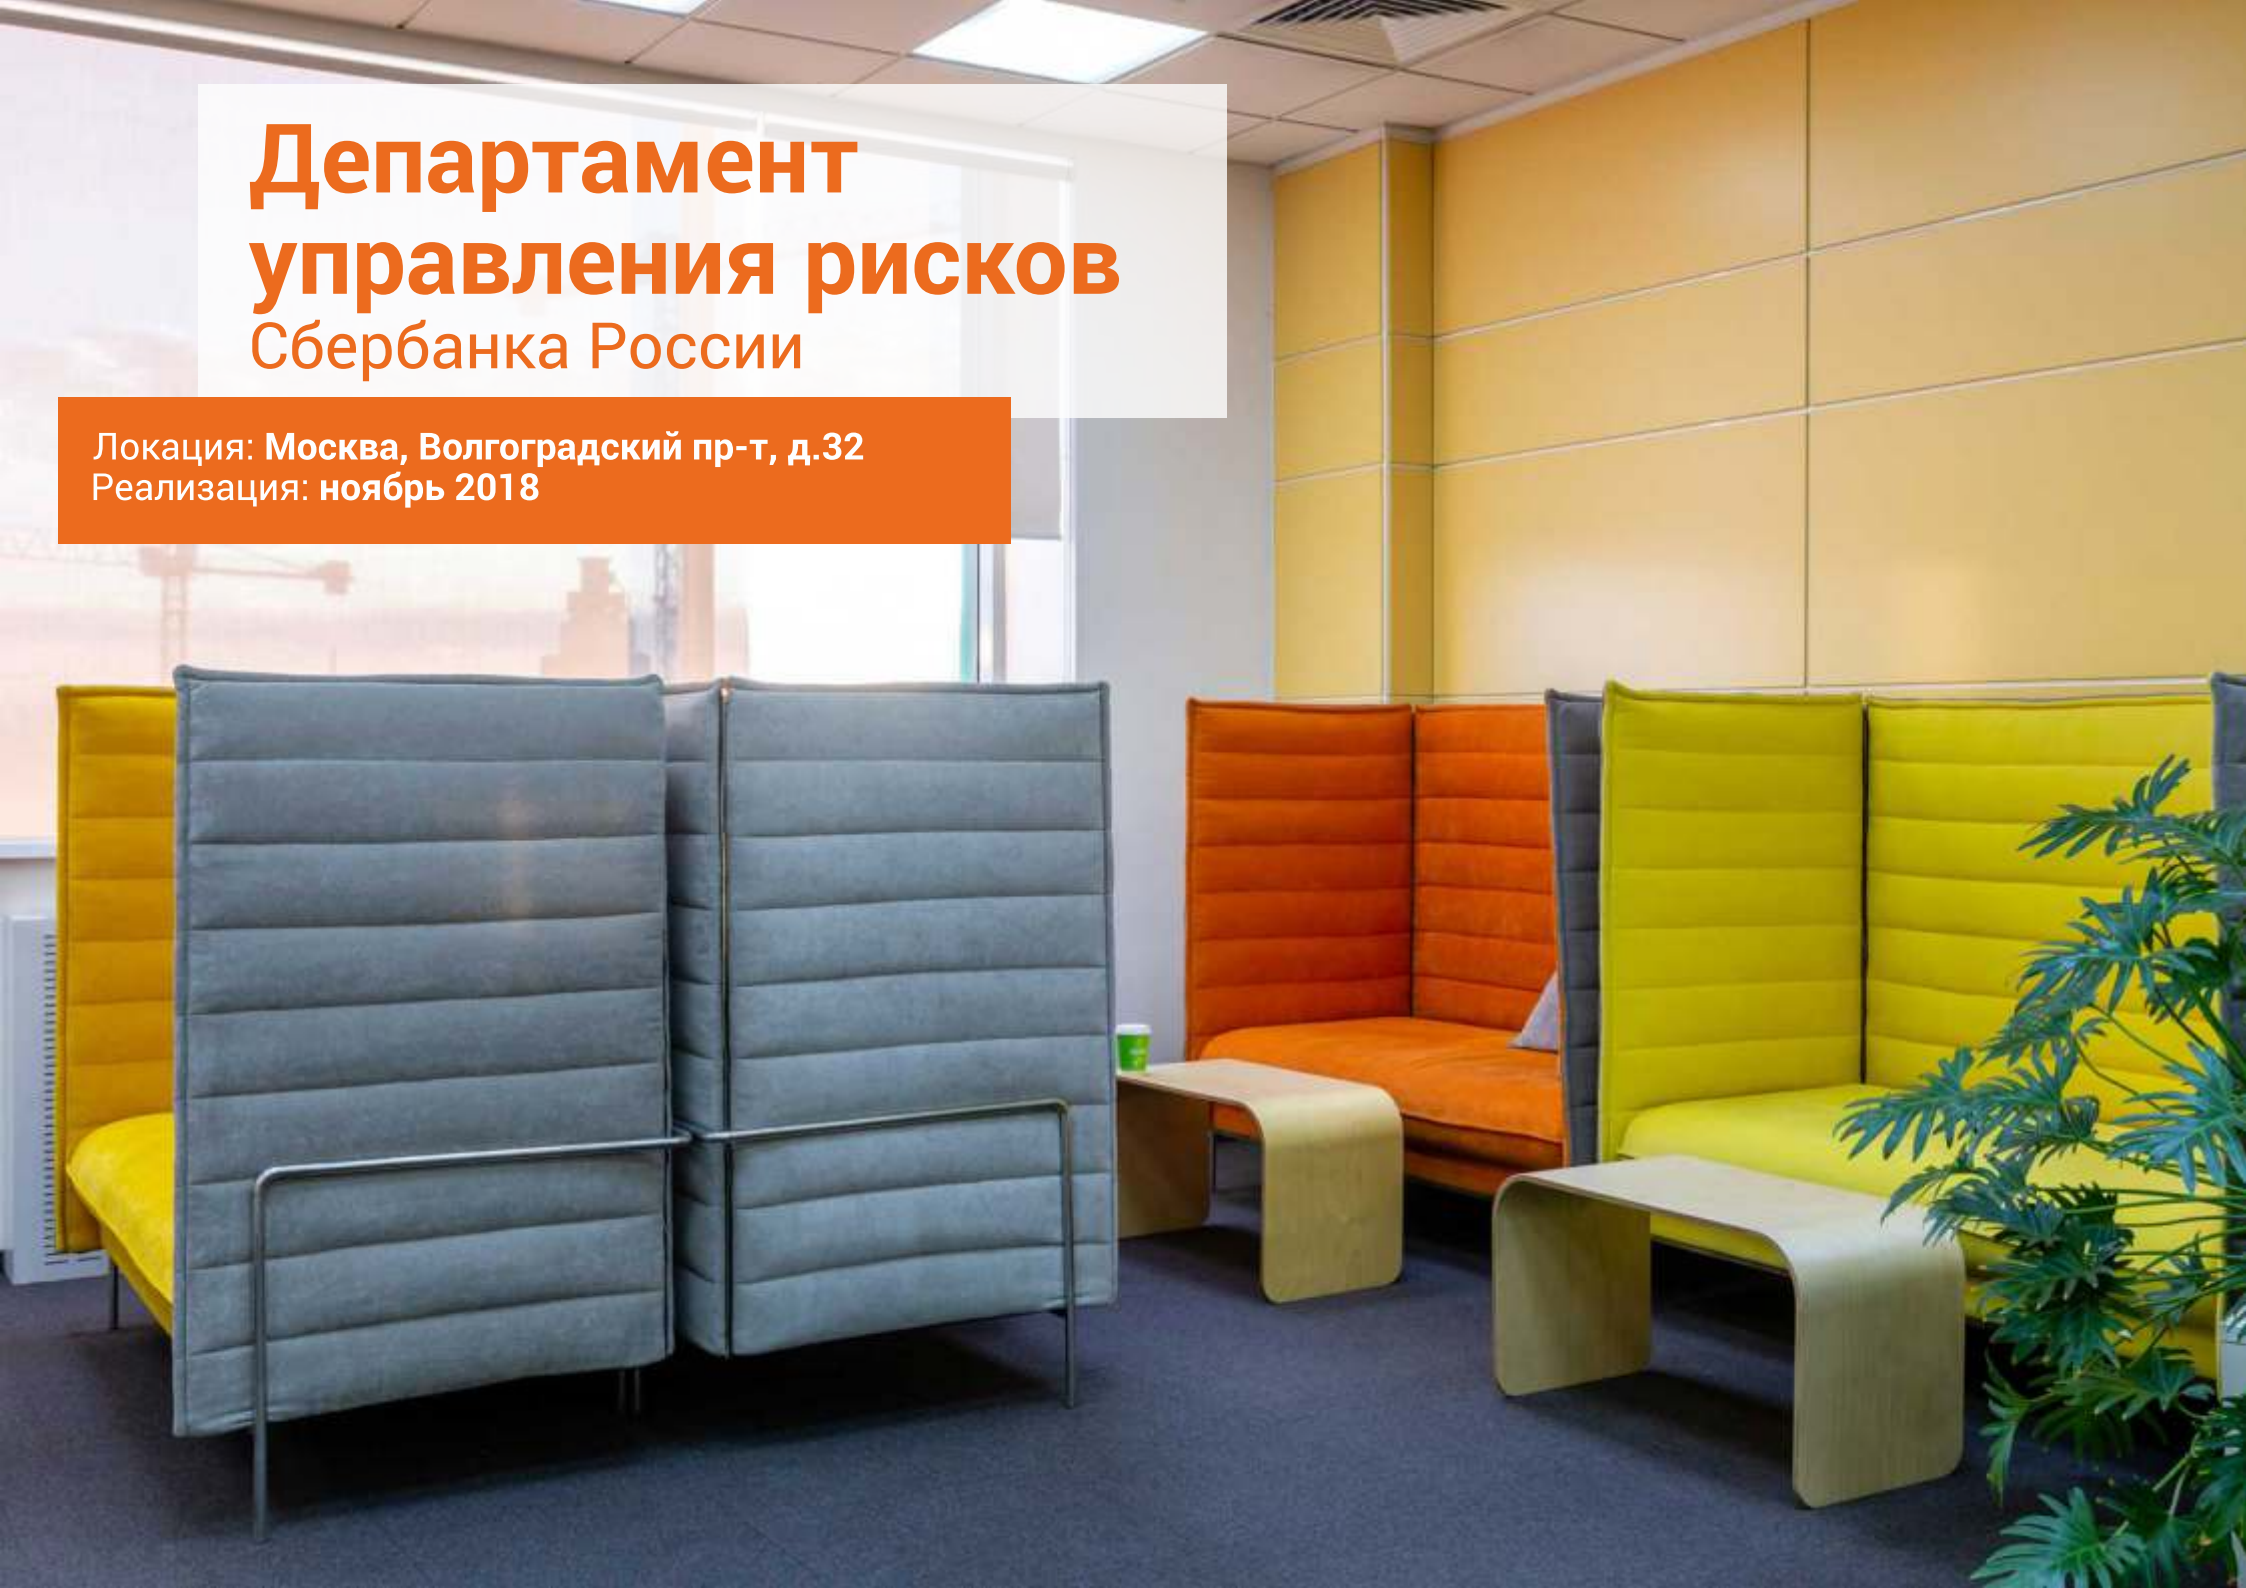

Департамент управления риском Сбербанка России

Локация: Москва, Волгоградский пр-т, д.32
Реализация: ноябрь 2018