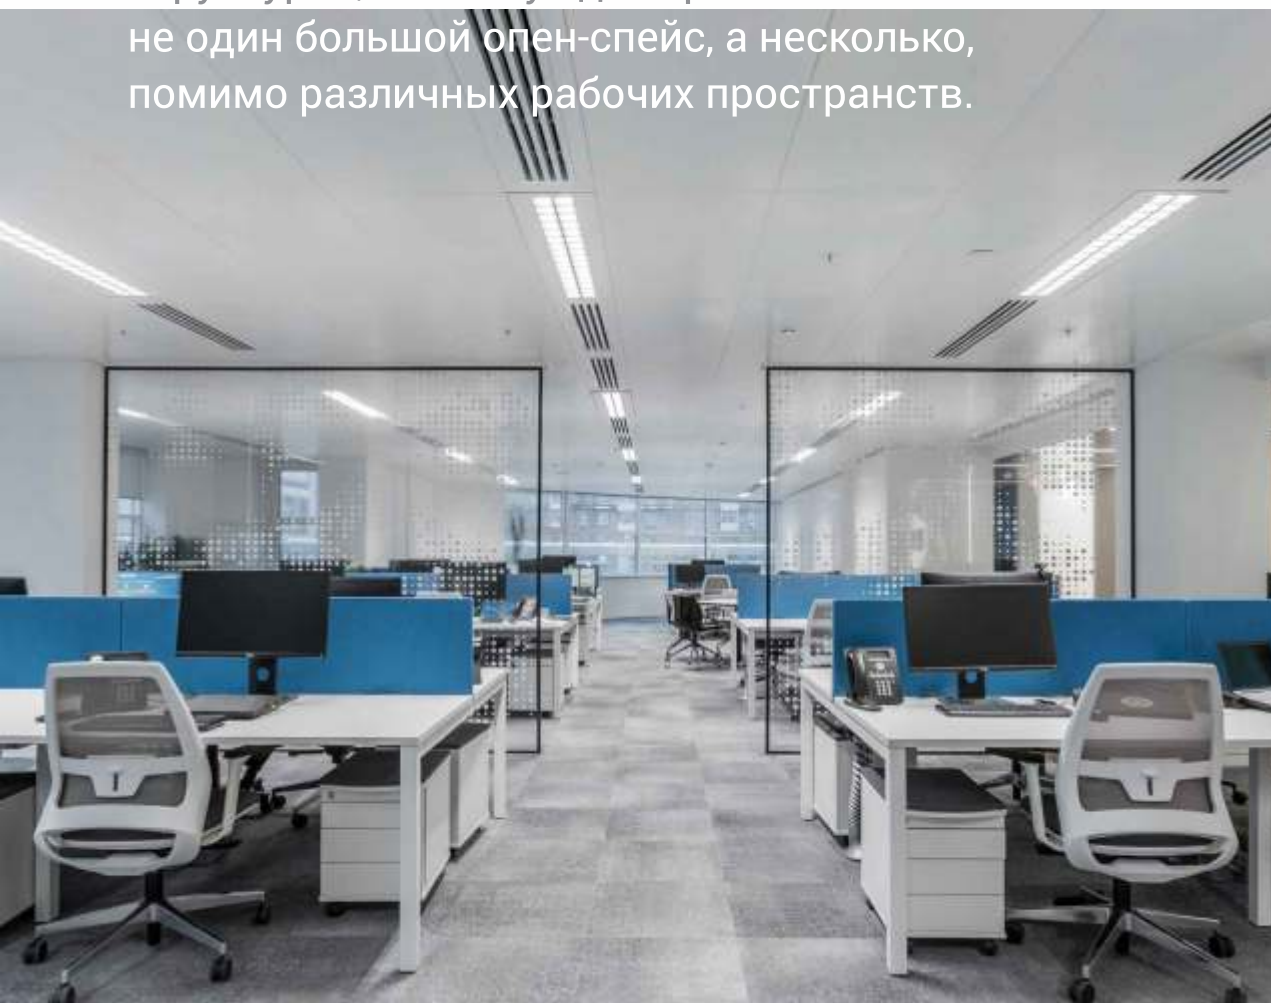

Сбербанк БЦ, Плаза

Локация: Москва, Кутузовский проспект, д.32
Реализация: сентябрь 2018

Сибур Agile

Локация: Москва, Кржижановского 14
Реализация: ноябрь 2018

Новый дизайн полностью изменил структуру офиса, трансформировав кабинетную систему в опен-спейс. Офис расположен в пространстве со сложной планировочной структурой, поэтому здесь расположен не один большой опен-спейс, а несколько, помимо различных рабочих пространств.